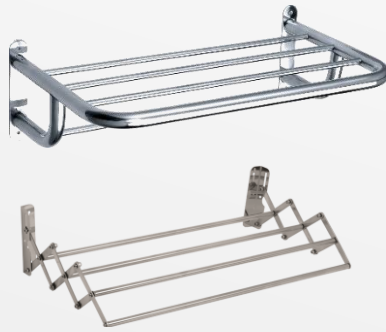

1450A	Yuvarlak Ledli Makyaj Aynası	4720,51 TL
-------	------------------------------	------------

CLEANOX

- ▶ HAVLULUKLAR
- ▶ TOWEL HOLDER

Always for the best

Ürün/Product

304 Kalite/Quality

396	Destekli Raf Havluluk	1178,13 TL
396U	Destekli Raf Havluluk Lamalı	1295,66 TL