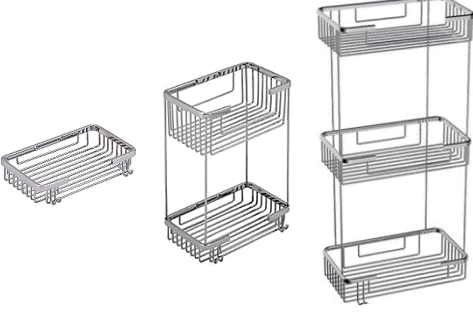

Ürün/Product

AKS-261	8X12 cm Dikdörtgen Sabunluk Krom	411,66 TL
AKS-262	20X15 cm Dikdörtgen Sabunluk Krom	569,50 TL
AKS-263	20X15 cm İkili Dikdörtgen Sabunluk Krom	1014,72 TL
AKS-264	20X15 cm Üçlü Dikdörtgen Sabunluk Krom	1484,16 TL

SHOWER SERİSİ

304 KALİTE

KROM KAPLI

YEDEK PARÇALAR

YDK-001	430 Kalite Silindir Aksesuar Rozeti	15,78 TL
YDK-002	304 Kalite Silindir Aksesuar Rozeti	19,64 TL
YDK-003	430 Kalite Kare Aksesuar Rozeti	20,59 TL
YDK-004	304 Kalite Kare Aksesuar Rozeti	26,00 TL
YDK-005	430 Kalite Aksesuar Kapağı	30,35 TL
YDK-006	304 Kalite Aksesuar Kapağı	39,33 TL
YDK-007	304 Kalite 10x0,50 mm Uzun Havluluk Borusu 50 cm	94,48 TL
YDK-008	304 Kalite 10x0,50 mm Uzun Havluluk Borusu 60 cm	110,26 TL